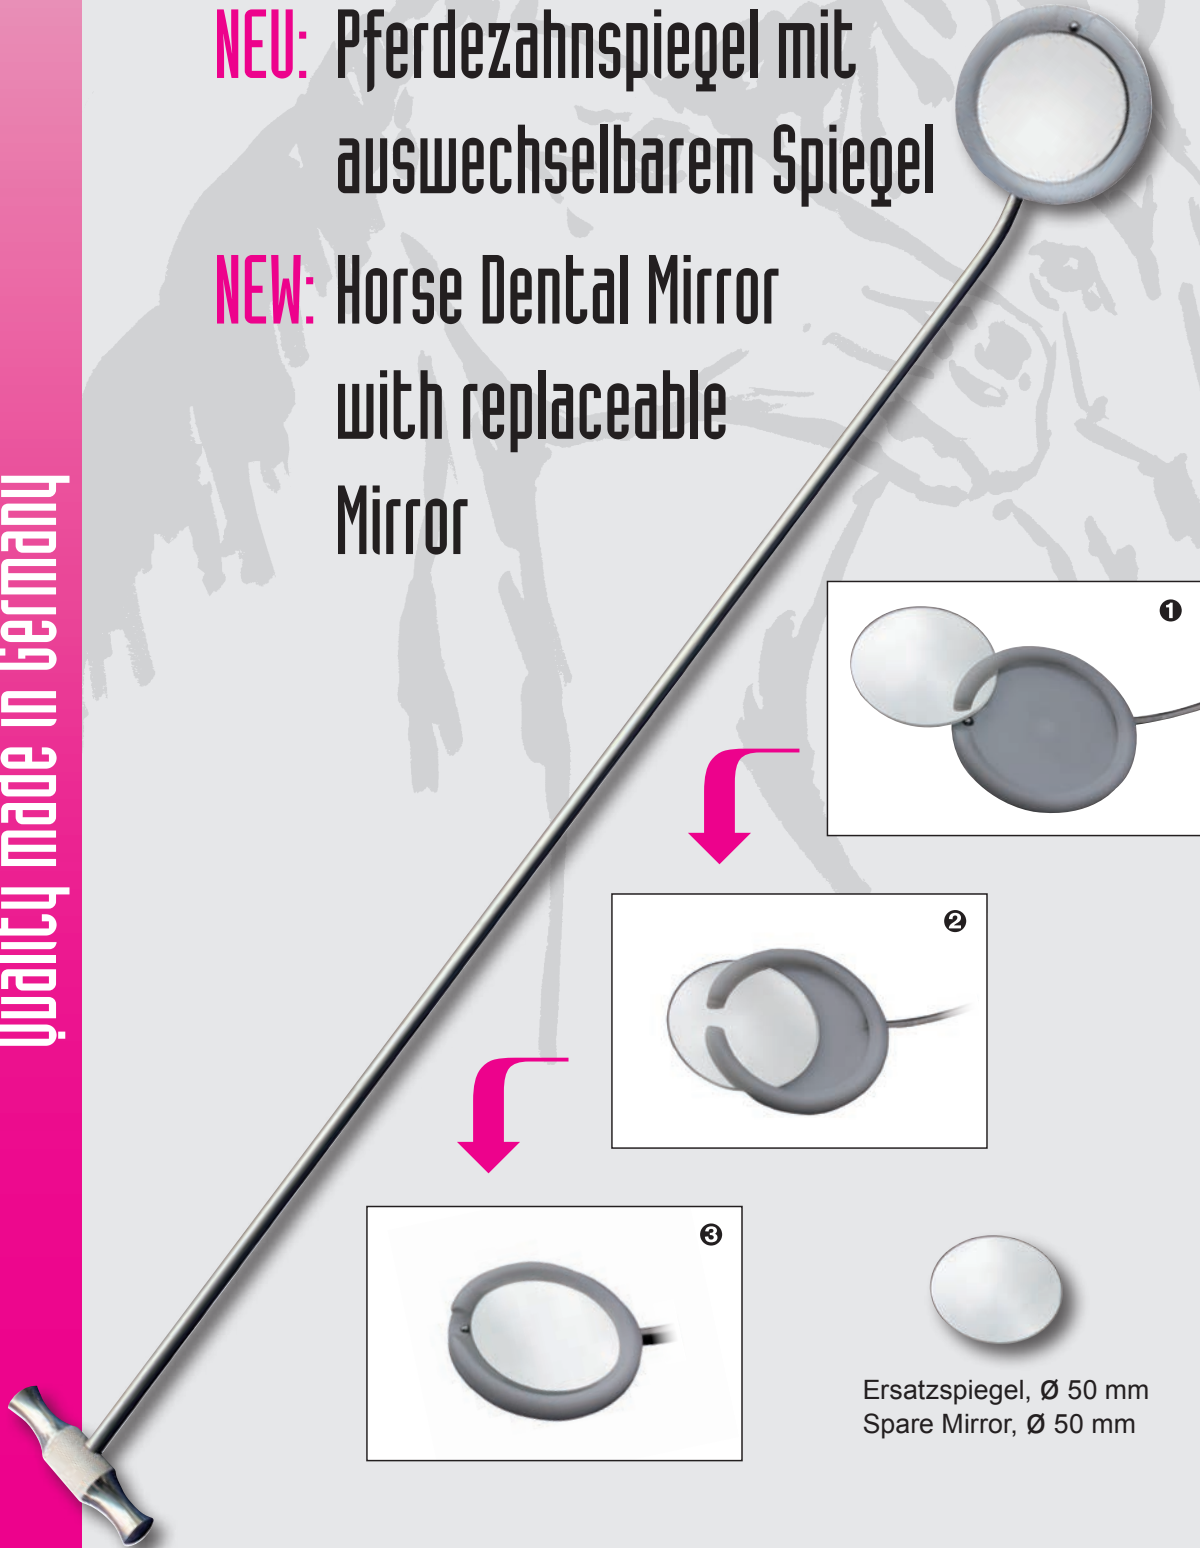

# erbrich hippo-dent<sup>®</sup>

**NEU:** Pferdezahnspiegel mit  
auswechselbarem Spiegel

**NEW:** Horse Dental Mirror  
with replaceable  
Mirror

Ersatzspiegel, Ø 50 mm  
Spare Mirror, Ø 50 mm